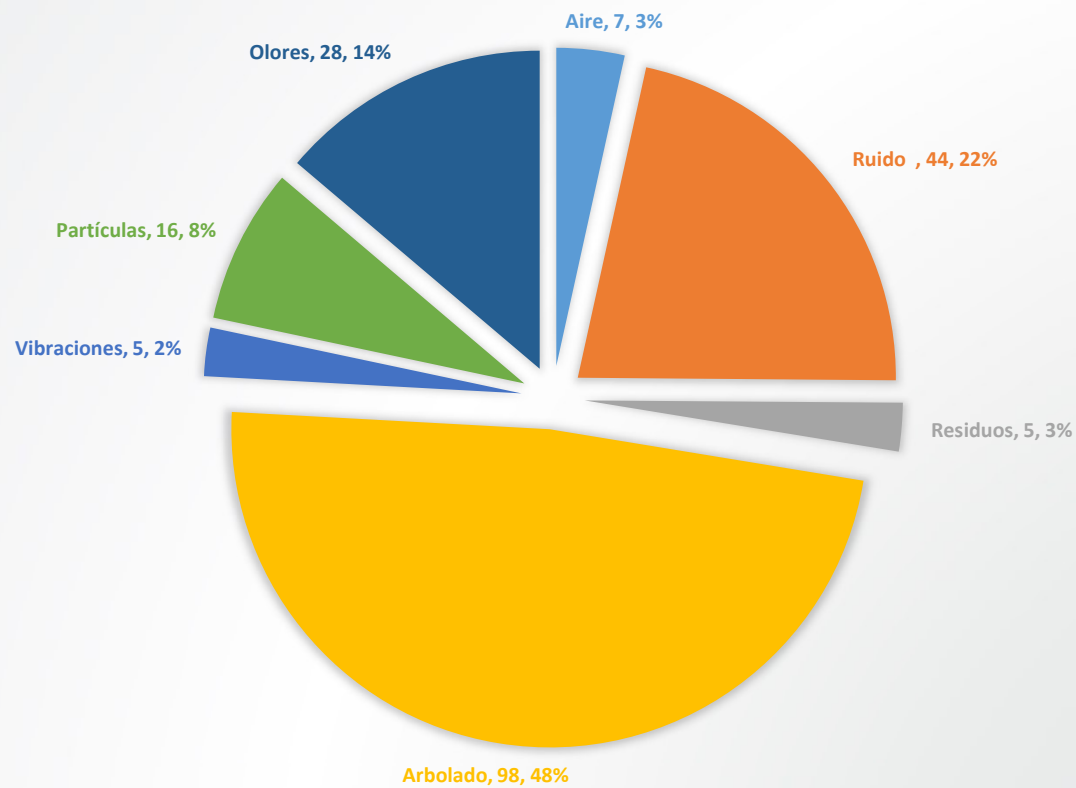

Denuncias atendidas:

188

Medios de Recepción Denuncias ambientales ciudadanas

Denuncias atendidas:

203

Tipo de problemática Denuncias ambientales ciudadanas